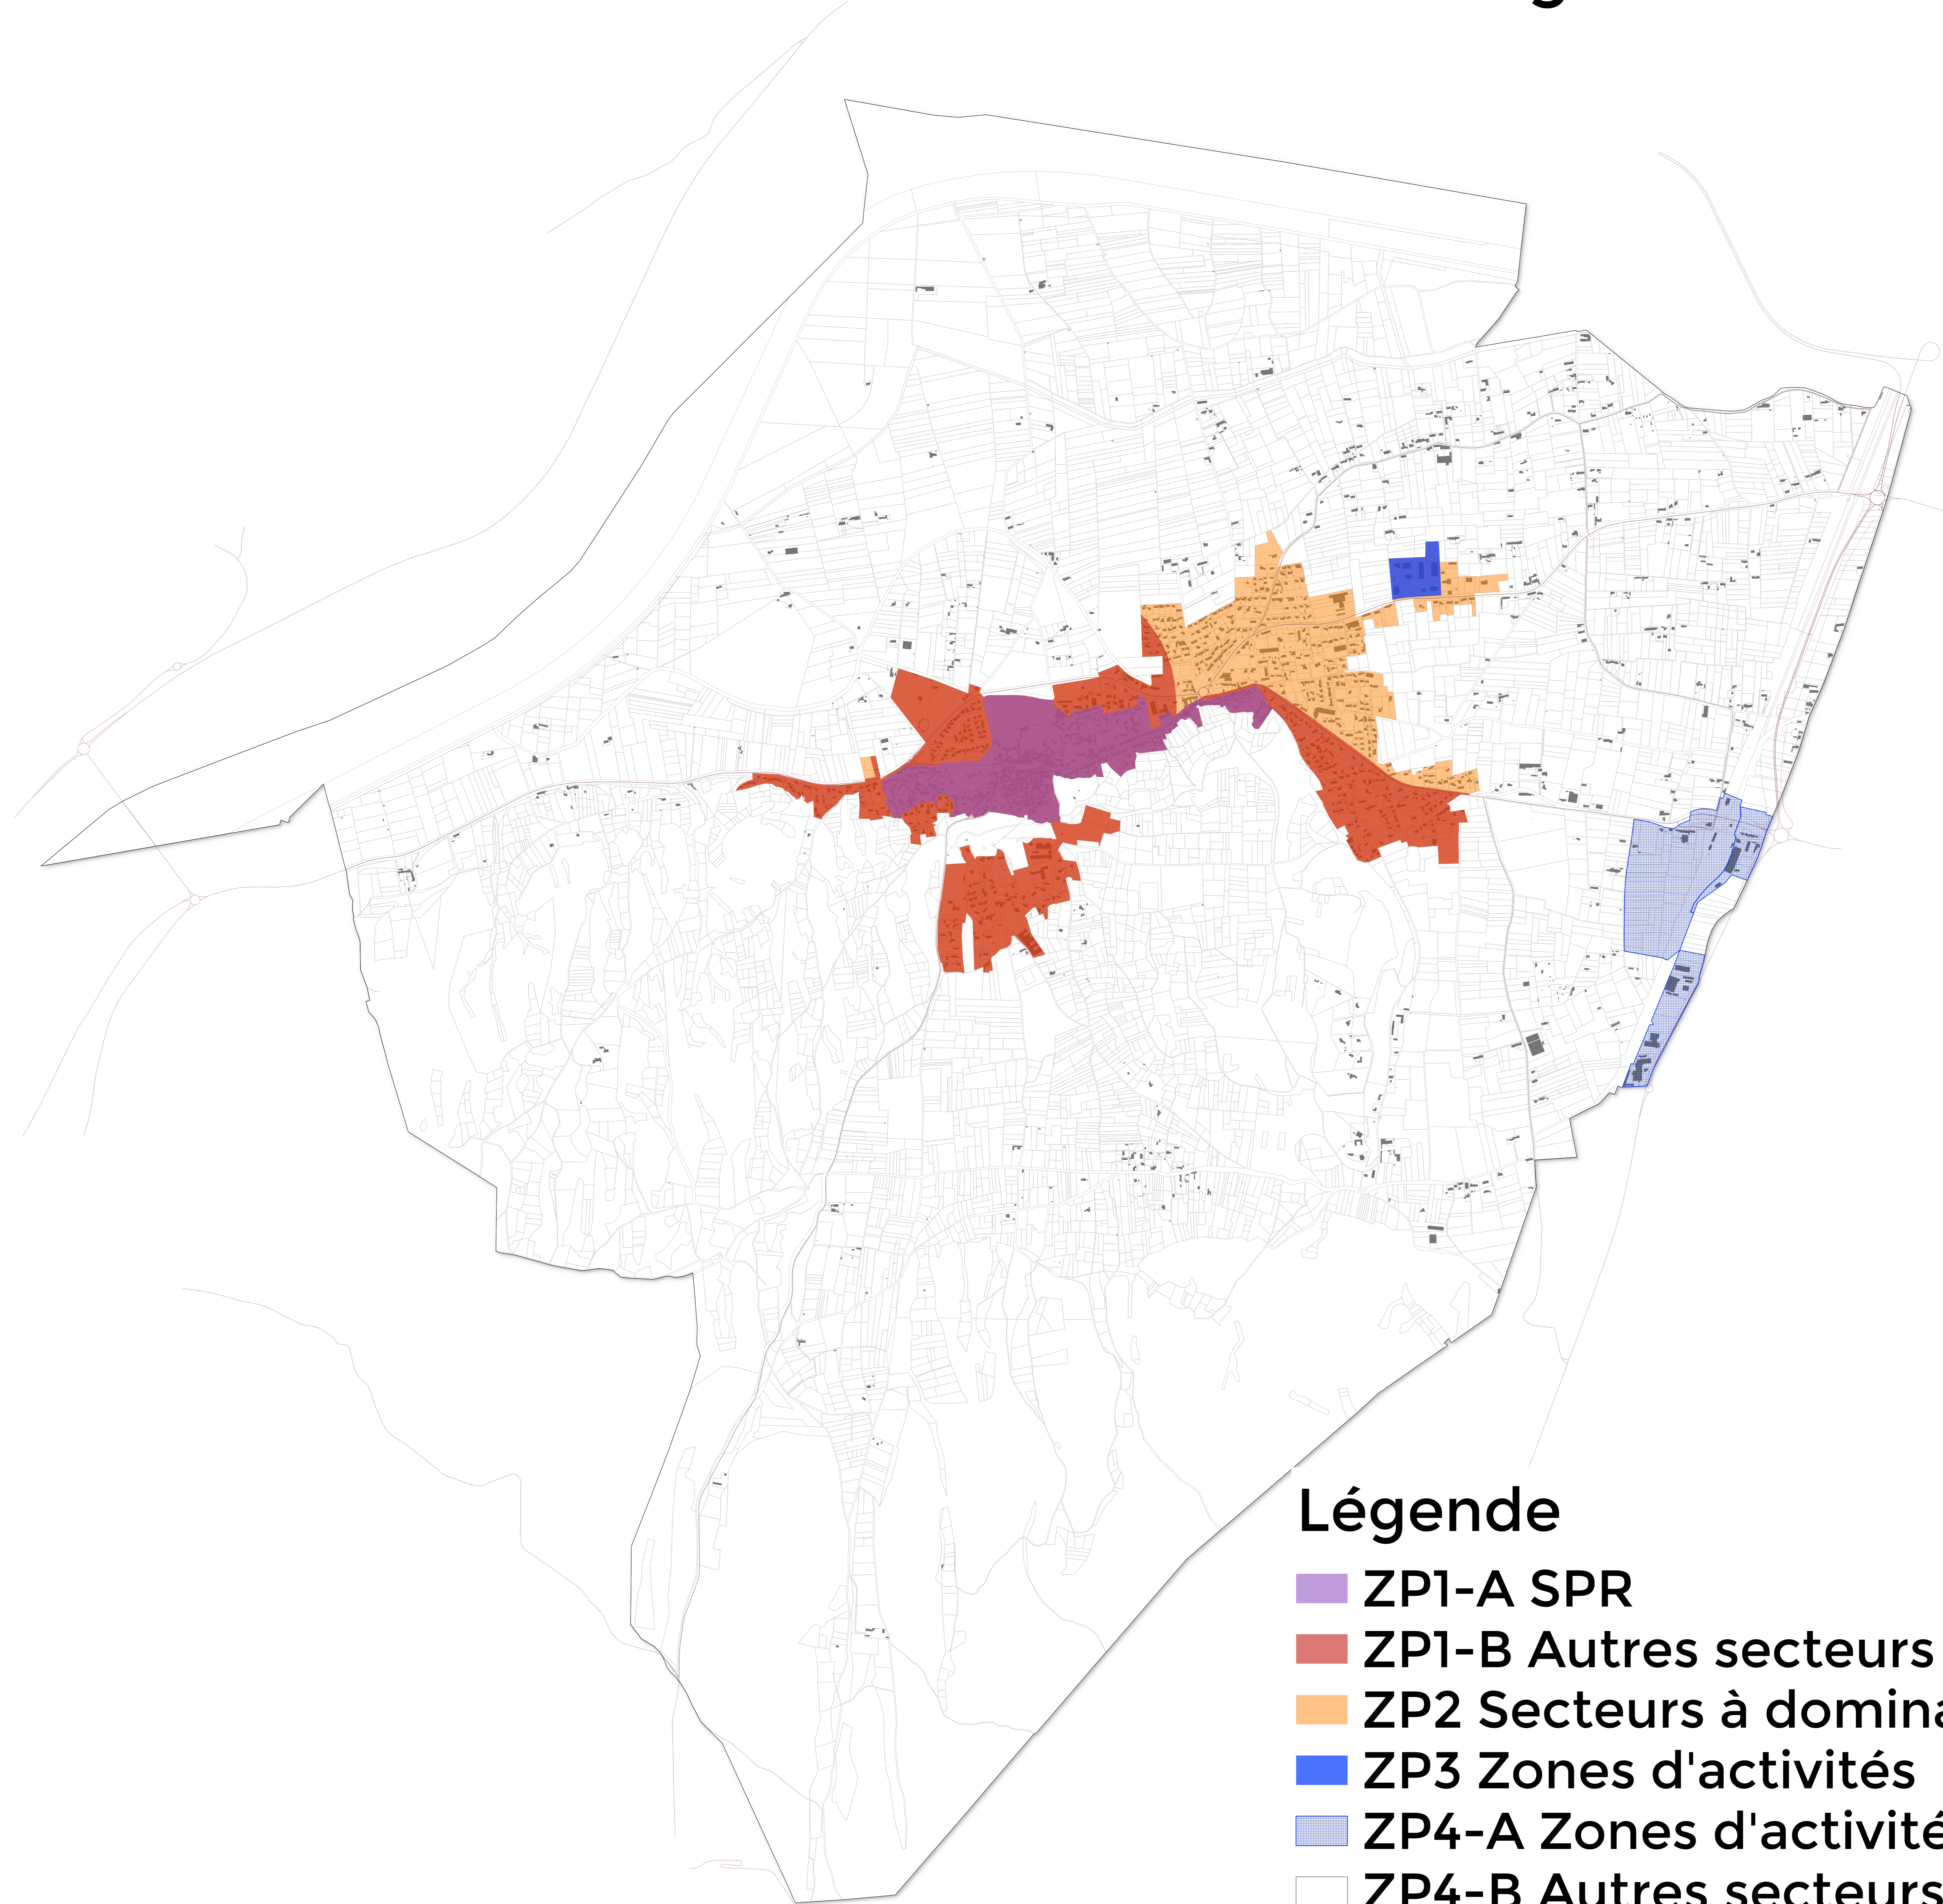

# RLP de Barbentane - zonage

## Légende

-  ZP1-A SPR
-  ZP1-B Autres secteurs protégés
-  ZP2 Secteurs à dominante résidentielle
-  ZP3 Zones d'activités
-  ZP4-A Zones d'activités hors agglomération
-  ZP4-B Autres secteurs hors agglomération