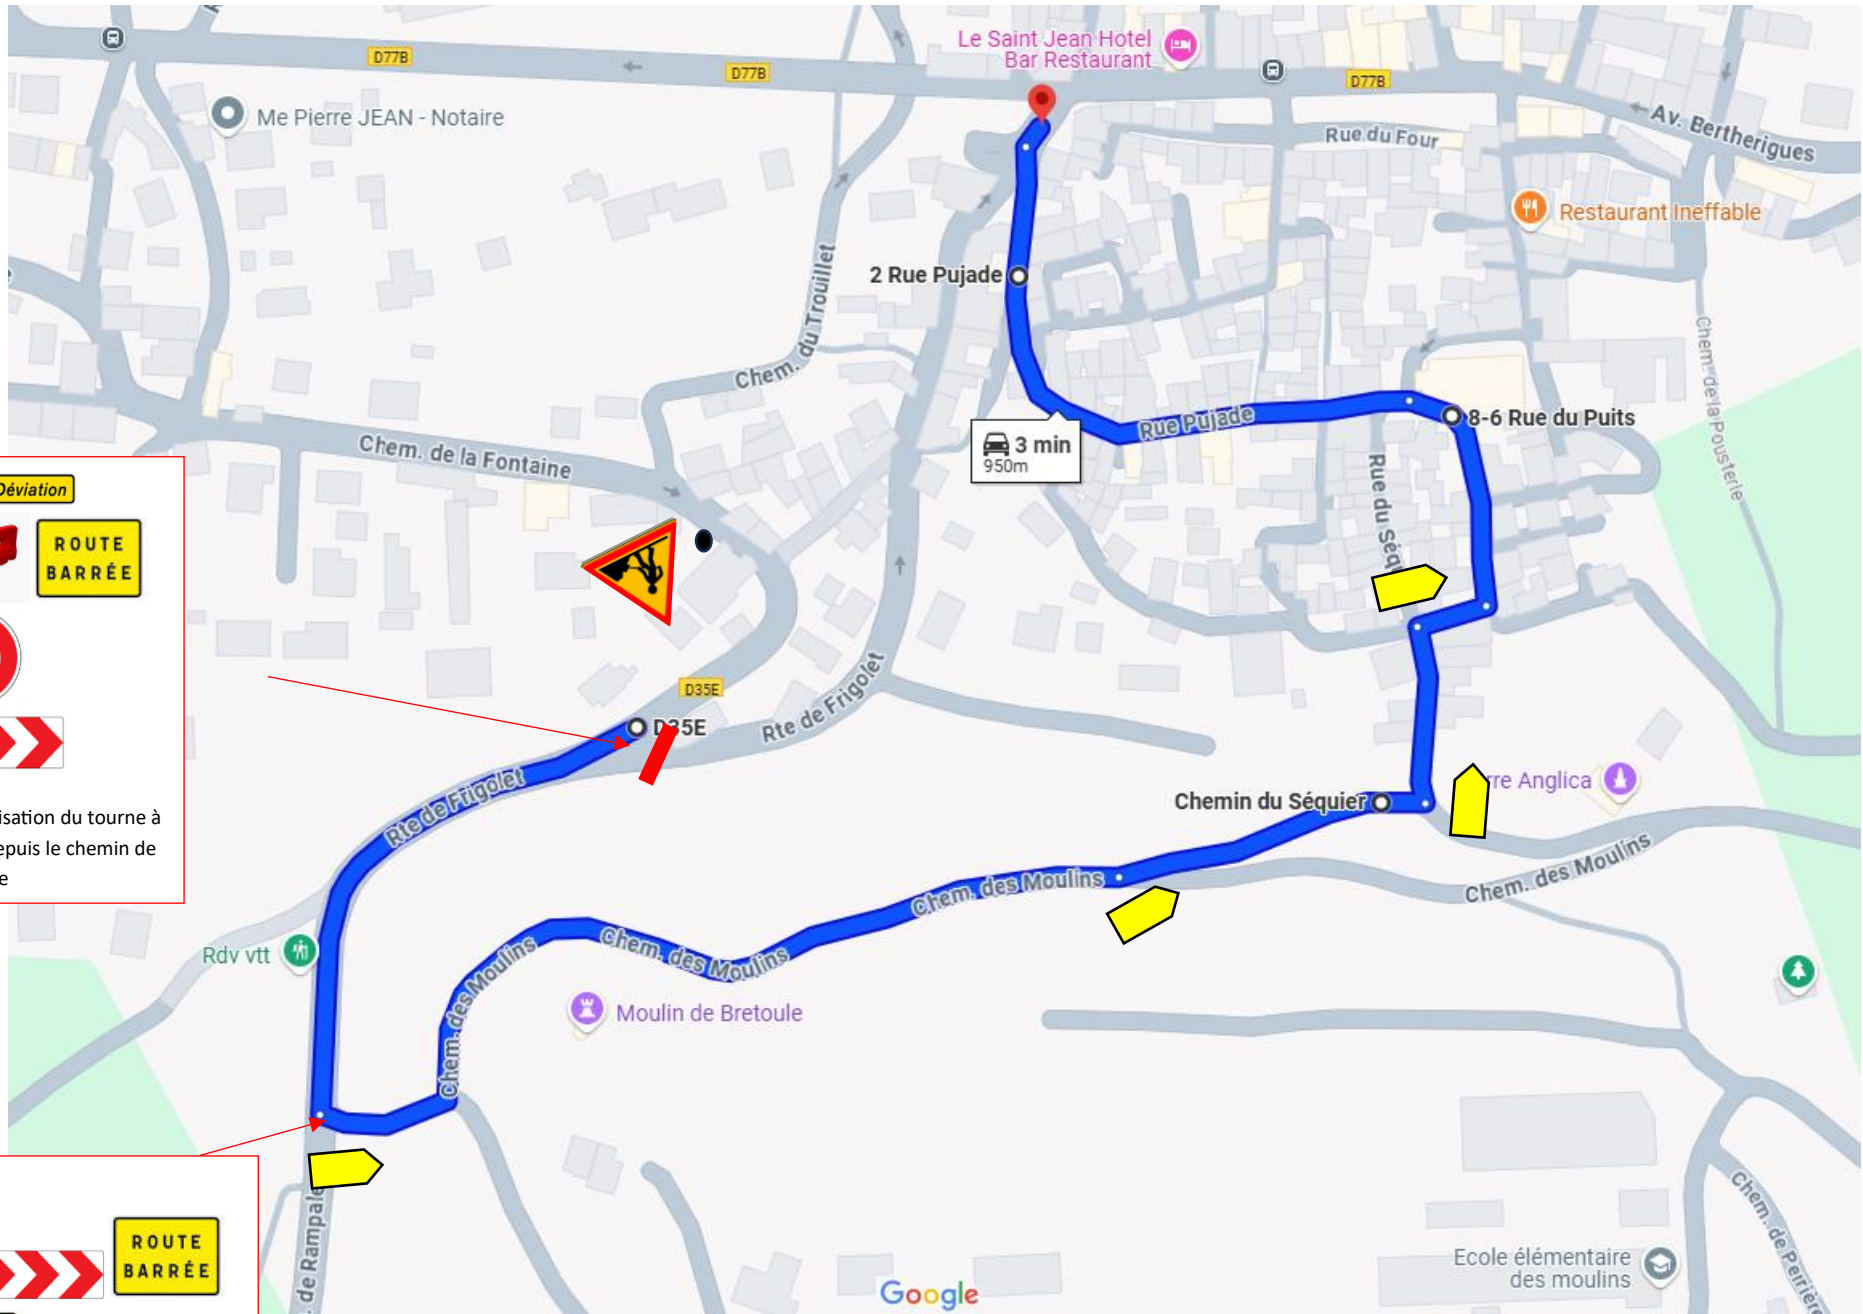

# Fermeture RD35E Barbentane

**Déviation**

**ROUTE BARRÉE**

+ neutralisation du tourne à gauche depuis le chemin de la fontaine

**SAUF RIVERAINS**

**ROUTE BARRÉE**

**Déviation**

# Fermeture RD35E Barbentane

Barrage en amont pour dévier le flux de circulation :